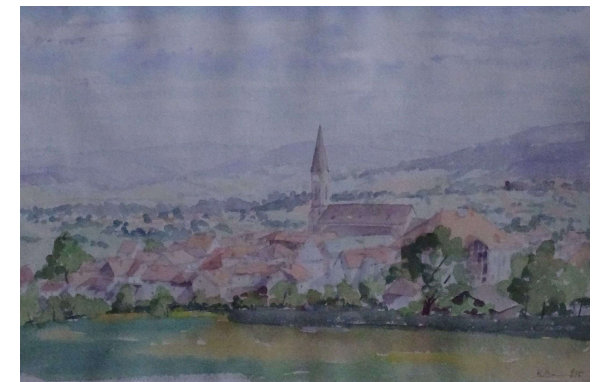

Bild 7 Steilküste – S'Angelo 40x29 cm
Rupert Berndt; Aquarell 1991 90 €

Bild 8 Winterlandschaft – Sicklingerberg mit
Schiefweg Freyung, Rachel und Lusen 29,5x42 cm
Rupert Berndt; Aquarell 1997 100 €

Bild 9 Altes Jagdschloss in Wollaberg, altes Haus
am Weg zur Kirche 12x16 cm
Rupert Berndt; Acryl 1983 100 €

Bild 10 Perlesreut, Kirche & Häuser 16,5x16,5 cm
Rupert Berndt; Öl auf Leinwand 1985 90 €

Bild 11 Waldkirchen-Ansicht 48x69 cm
Rupert Berndt; Aquarell 1996 120 €

Bild 12 Waldkirchen-Ansicht 37x55
Rupert Berndt; Aquarell 1997 100 €